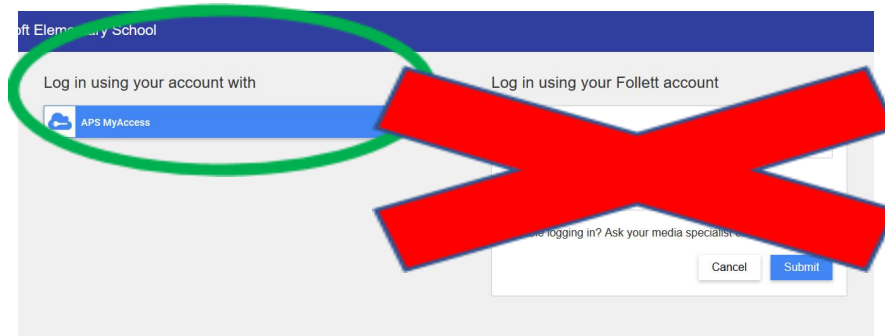

MARTIN LUTHER KING JR. and the March on Washington

Jungle

ten tiny babies

E Sue ORA...

B Kin

E Jun BRD...

E Kat BRD...

Topics

Help Us Improve

3. Para ingresar haga clic en la esquina superior derecha, donde dice “Log In”.

4. Haga clic en el boton azul “APS MyAccess”.

5. Para iniciar la session ingrese la informacion personal del estudiante “MyAccess”. Haga clic en “go” para entrar.